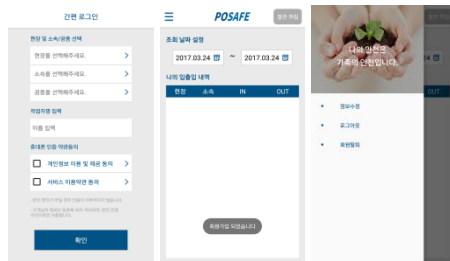

자녀의 통학 버스 위치 확인 및 도착 예정 시간 파악을 할 수 있습니다. 또 아이가 부모님과 선생님에게서 멀어질 경우, 위험을 경고하여 실종을 예방합니다.

출시일 : 2016.01

비콘을 이용한 안전 통학 서비스

시설관리 서비스

PC와 모바일을 통한 시스템 자동화

수기로 진행됐던 업무의 일부를 PC와 모바일로 관리합니다. 시설의 현황이나 소요 비용 내역 확인, 당직 이력을 확인할 수 있습니다.

출시일 : 2016.05

NFC를 이용한 스마트 시설관리, 당직 모니터링 시스템

건설 현장 직원들의 출/퇴근 관리

건설 현장 직원들의 근태 시스템입니다. 뿐만 아니라 건설 현장에서 발생할 수 있는 위험을 경고하여 사고를 예방합니다.

출시일 : 2017.01

포스코 건설 현장의 근태 및 안전 관리 서비스

숙소 찾기 시스템

가평의 여행객을 위한 서비스

가평 시설관리공단에서 운영하는 숙소와 캠핑장의 위치를 안내하며 여행객의 편의를 돕습니다. 숙소의 위치와 내 위치를 비교, 확인하여 숙소를 찾아가기 쉽습니다.

출시일 : 2017.02

가평의 여행객을 위한 가평 여행지 숙소 찾기 시스템

감사합니다

Thank you For Listening

사람과 사람 그리고 더 큰 세상을 이어주는 모바일 소셜 플랫폼으로 도약하기 위해
최선을 다하며 고객과 함께 성장해 나가겠습니다.