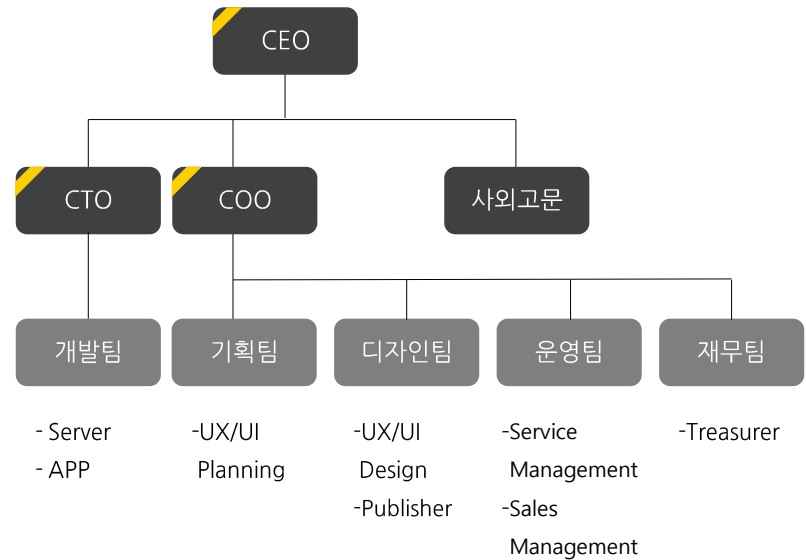

EGENCOMZ

/ 회사 소개서

E-generation communications

INTRODUCTION / 회사 소개

EGENCOMZ

회사명 (주)이젠컴즈

소재지 경기도 성남시 분당구 판교로 289 번길 20
스타트업 캠퍼스 3동 409호

주요 인증 중소기업진흥공단 청년 창업지원사업 선정
미래글로벌창업지원센터 전문컨설팅지원 선정
한국산업기술진흥협회 연구개발 전담부서 인증
농림축산검역본부 NFC 겸용 외장형 무선식별장치 인증
기업부설연구소 설립
중소기업진흥공단 글로벌지원사업 선정

지적 재산권 기술특허출원
시스템특허출원
상표출원
서비스표출원
디자인출원

INTRODUCTION / 연혁

- 07 주식회사 이젠컴즈 신규 법인 설립
창업 보육 글로벌 벤처 센터 입주
- 08 동물 등록용 팬던트/APP <포파인더> 출시
- 09 한국애견연맹/협회 공식협력업체 선정
- 10 중소기업진흥공단 청년창업지원사업 선정
- 12 미래글로벌 창업지원센터 전문컨설팅 선정
<포파인더> 특허 실용

가평 시설관리공단에서 운영하는 숙소와 캠핑장의 위치를 안내하며 여행객의 편의를 돕습니다. 숙소의 위치와 내 위치를 비교, 확인하여 숙소를 찾아가기 쉽습니다.

출시일 : 2017.02

가평의 여행객을 위한 가평 여행지 숙소 찾기 시스템

감사합니다

Thank you For Listening

사람과 사람 그리고 더 큰 세상을 이어주는 모바일 소셜 플랫폼으로 도약하기 위해
최선을 다하며 고객과 함께 성장해 나가겠습니다.