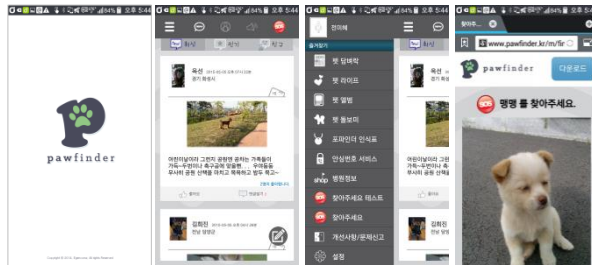

사랑한다면 포파인더와 함께 지켜주세요~

NFC 기반의 반려동물 인식표를 APP과 연동해서 반려동물의 실종을 방지하고 포파인더 지역 가입자와 실종 정보를 공유, SNS로 실종 정보 연동할 수 있습니다.

출시일 : 2013.08

NFC 기반의 반려 동물 실종 방지 팬던트&APP