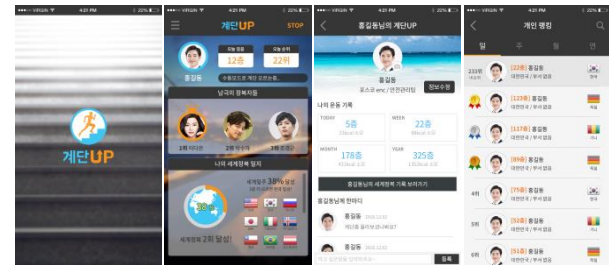

- 01 포스코 근태 및 안전 관리 APP <포세이프> 출시
- 02 <가평 숙소 찾기> 출시
- 03 안전 관리 시스템 <포세이프 QR> 출시

2017

사랑한다면 포파인더와 함께 지켜주세요~

NFC 기반의 반려동물 인식표를 APP과 연동해서 반려동물의 실종을 방지하고 포파인더 지역 가입자와 실종 정보를 공유, SNS로 실종 정보 연동할 수 있습니다.

출시일 : 2013.08

NFC 기반의 반려 동물 실종 방지 팬던트&APP

생활 속 건강 증진 프로그램, 계단UP!

한 걸음, 한 걸음을 기록합니다.

당신의 생활에 밀착되어 있는 똑똑한 건강 관리 어플리케이션.

출시일 : 2015.05

비콘을 이용한 운동 장려 및 기부 어플리케이션

KIDSBUS

내 아이 안전 지킴이!

자녀의 통학 버스 위치 확인 및 도착 예정 시간 파악을 할 수 있습니다. 또 아이가 부모님과 선생님에게서 멀어질 경우, 위험을 경고하여 실종을 예방합니다.

출시일 : 2016.01

비콘을 이용한 안전 통학 서비스

시설관리 서비스

PC와 모바일을 통한 시스템 자동화

수기로 진행됐던 업무의 일부를 PC와 모바일로 관리합니다. 시설의 현황이나 소요 비용 내역 확인, 당직 이력을 확인할 수 있습니다.